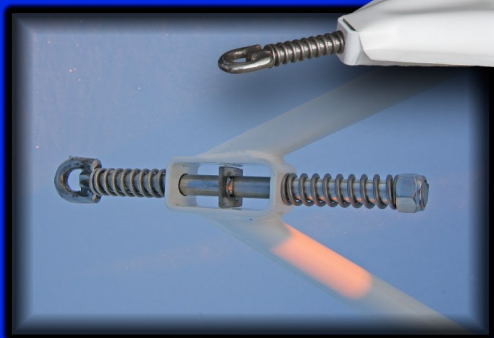

- Supersterkt Polyetylene skrog
- Vanntett og slitesterkt Cordura trekk
- Pulverlakkert stål drag
- Skvettlapp på drag
- Solide sleider under pulk
- Termosoft bære medfølger
- Innvendige sikringsremmer
- Innvendig mål: 2085 mm x 615 mm
- Totalvekt: 32 kg